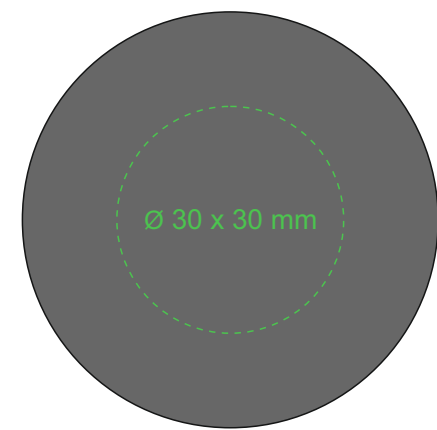

# M479 Vega

310 ml / h: 180 mm / Ø 77 mm / Ø 66 mm

DRINKWARE  
Galaxy  
collection

[How to prepare print material>](#)